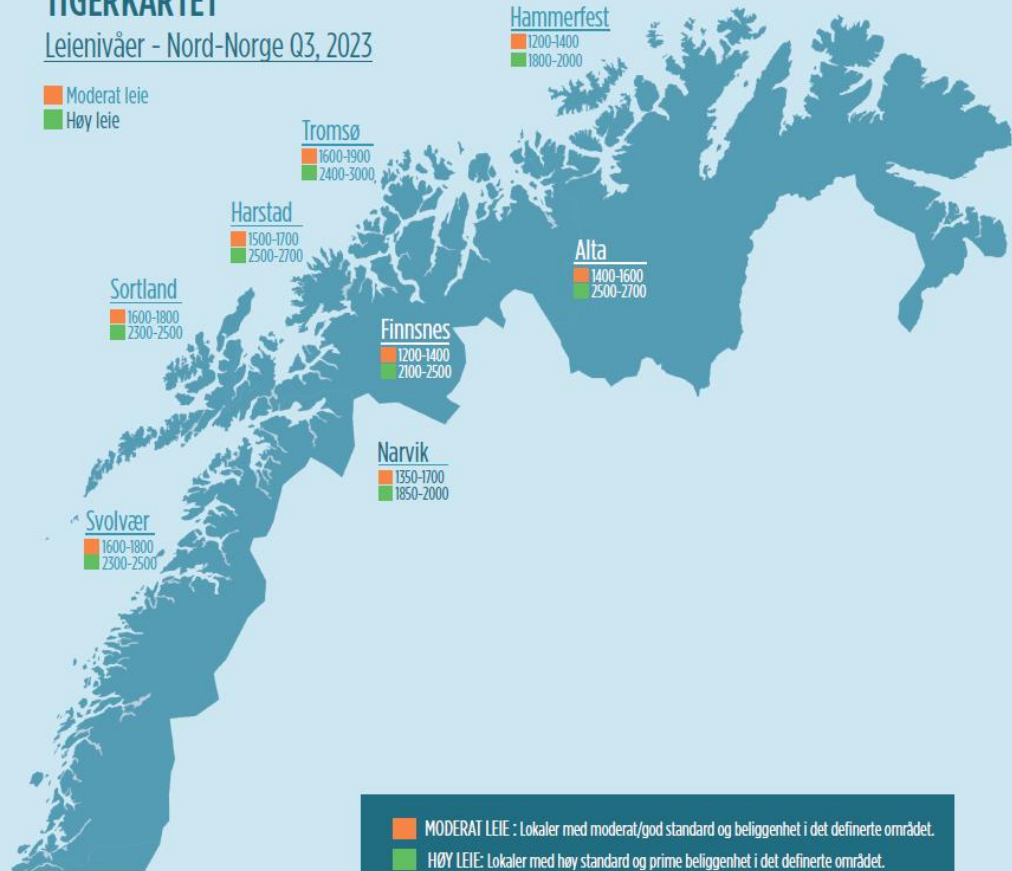

TIGERKARTET

Leienivåer Tromsø lager og logistikk Q3, 2023

- Moderat leie
- Høy leie

TIGERKARTET

Leienivåer - Nord-Norge Q3, 2023

- Moderat leie
- Høy leie

T

tiger