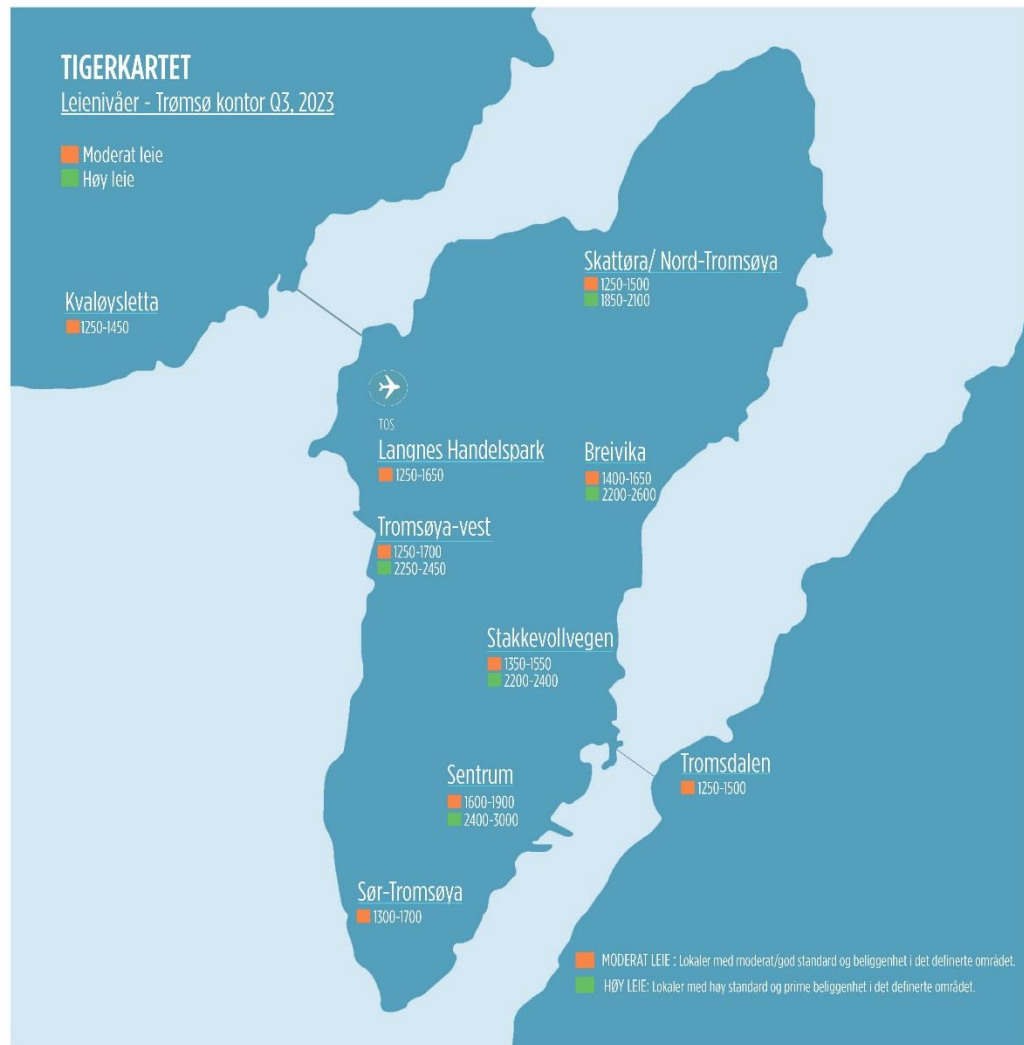

T

tiger

NÆRINGSMEGLING

Tigerkartet 2023

v/ Stephen Alexandre

TIGERKARTET

Leienivåer - Trømsø kontor Q3, 2023

- Moderat leie
- Høy leie

TIGERKARTET

Leienivåer Tromsø lager og logistikk Q3, 2023

- Moderat leie
- Høy leie

TIGERKARTET

Leienivåer - Nord-Norge Q3, 2023

- Moderat leie
- Høy leie

T

tiger