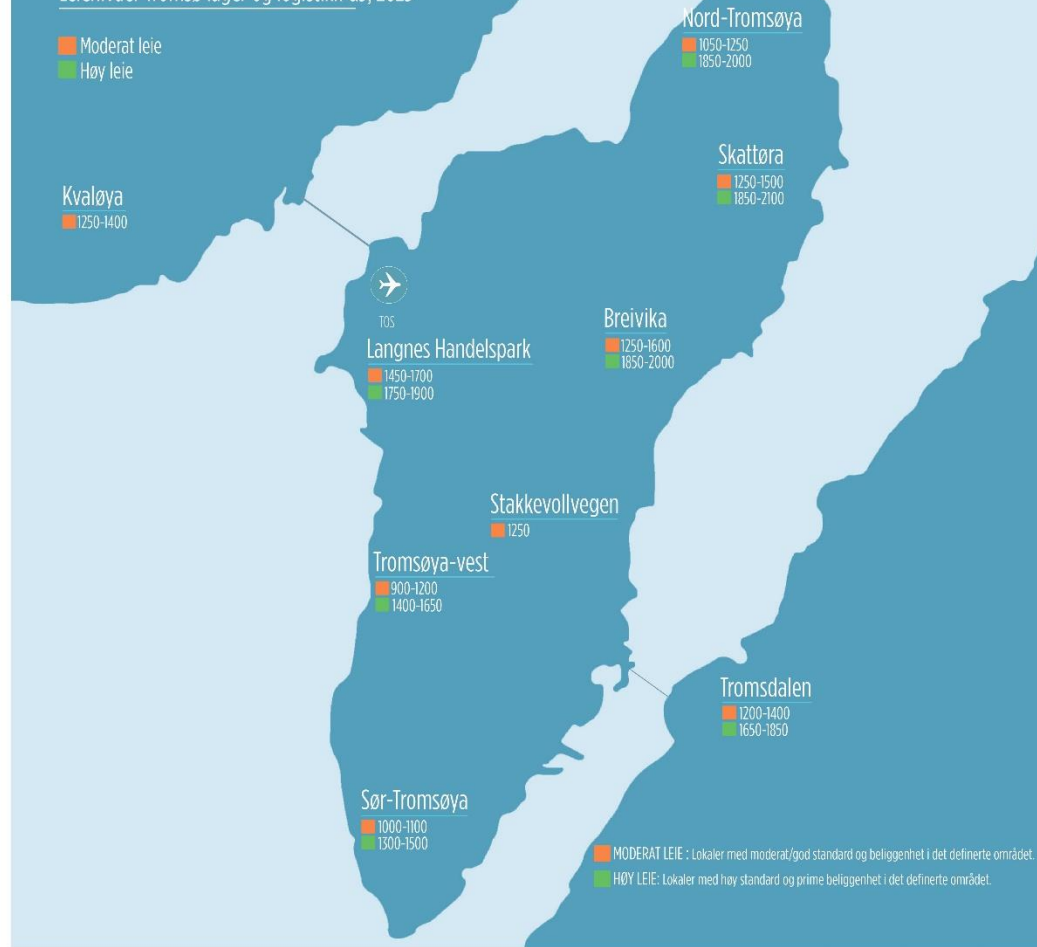

T

tiger

NÆRINGSMEGLING

Tigerkartet 2023

v/ Stephen Alexandre

TIGERKARTET

Leienivåer - Trømsø kontor Q3, 2023

- Moderat leie
- Høy leie

TIGERKARTET

Leienivåer Tromsø lager og logistikk Q3, 2023

- Moderat leie
- Høy leie

TIGERKARTET

Leienivåer - Nord-Norge Q3, 2023

- Moderat leie
- Høy leie

T

tiger