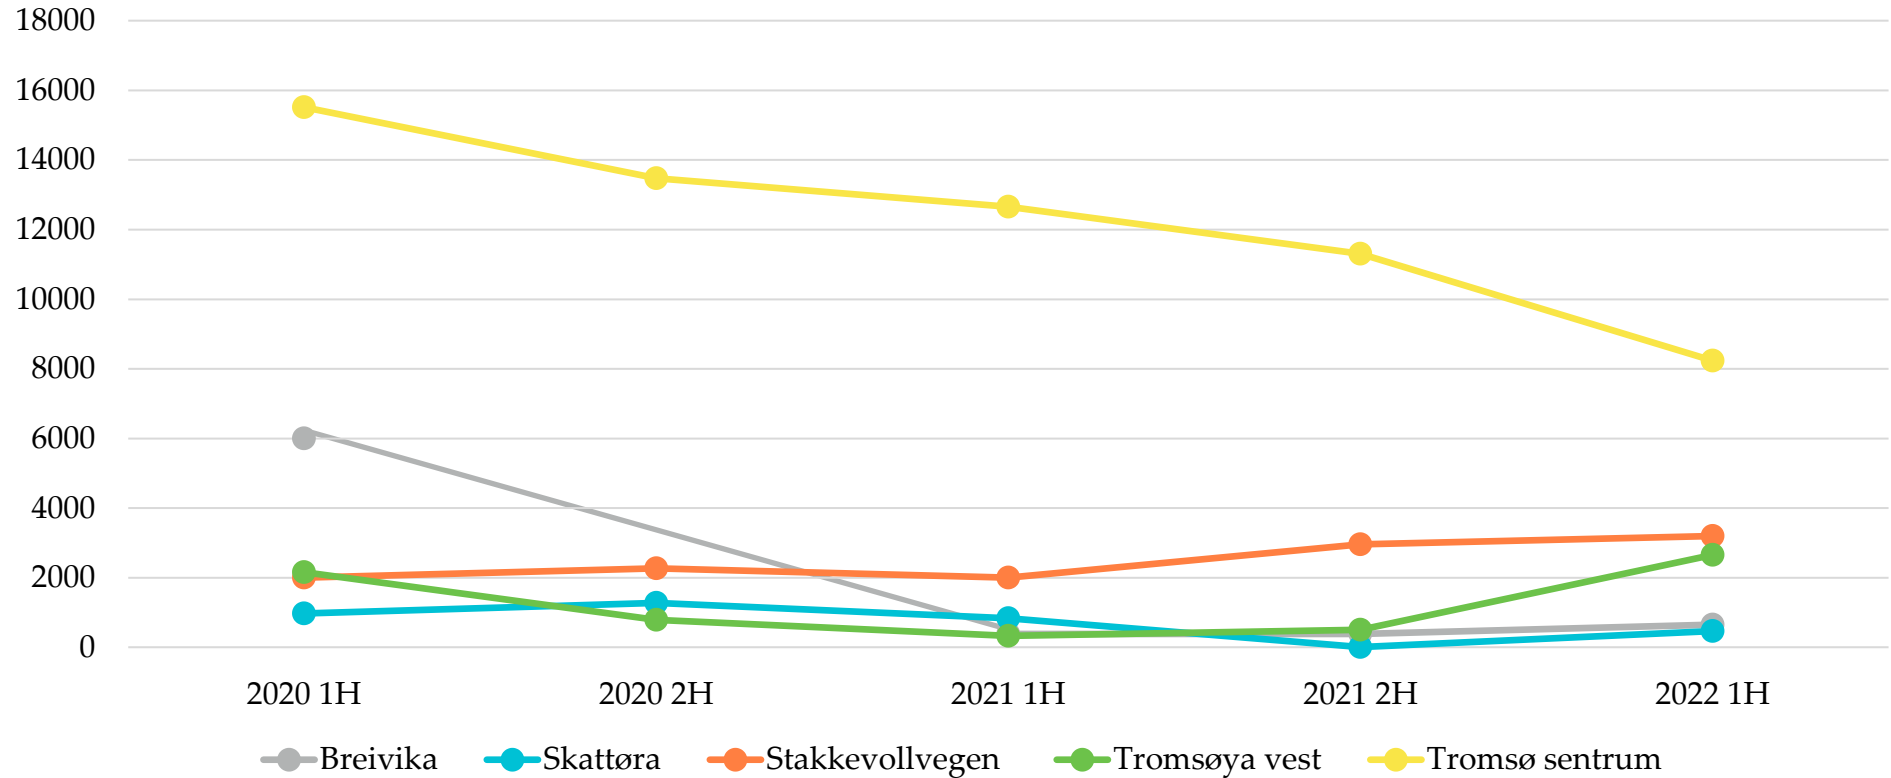

# Ledighetsanalyse kontor i Tromsøregionen

## Ledighetsutvikling pr. halvår (ledig kvm)